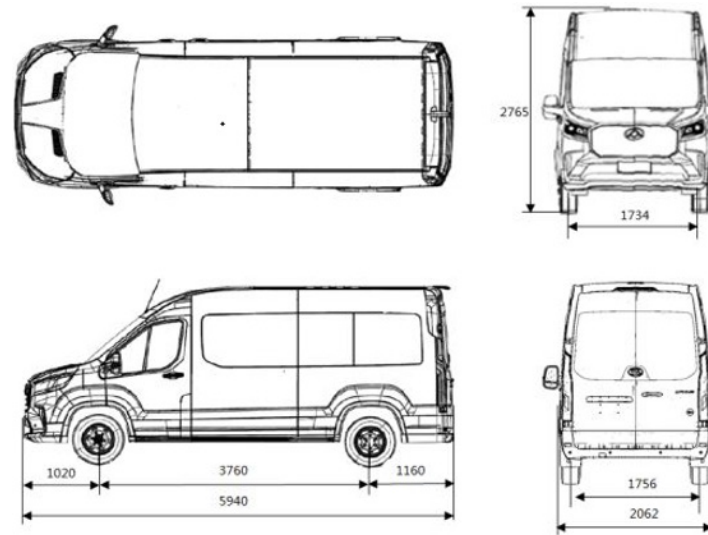

MAXUS EDELIVER9 L3H3