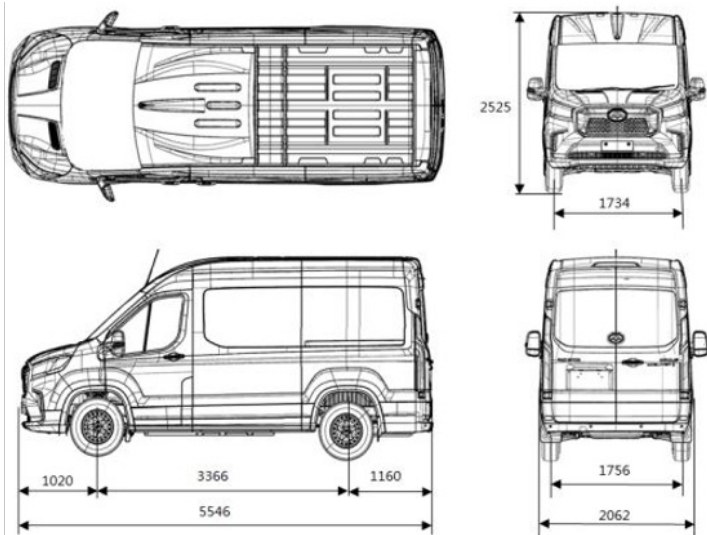

MAXUS EDELIVER9 L2H2