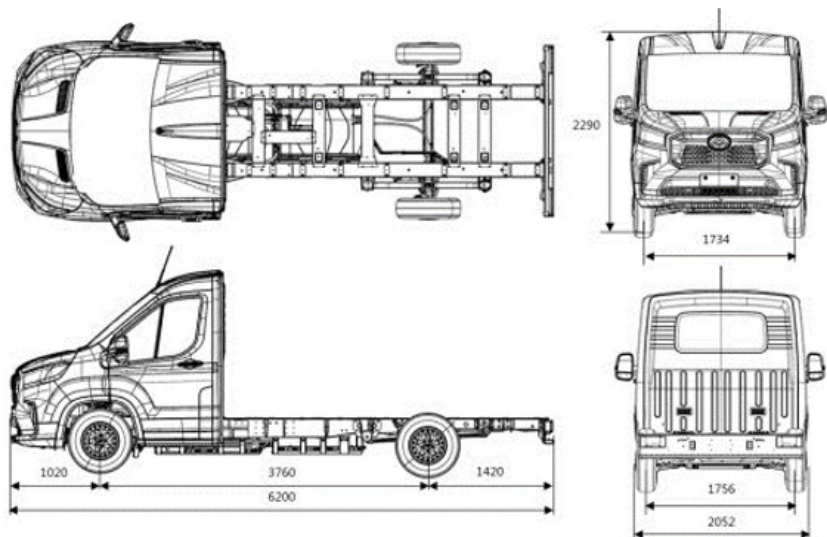

AFMETINGEN VOERTUIG	L2H2 52KWH / 72KWH	L3H2 52 KWH / 72 KWH / 88 KWH	L3H3 72 KWH / 89 KWH N1/ N2	L3 CC 65 KWH N1/ N2	L4 CC 65 KWH N1/ N2
Lengte (mm)	5.546	5.940	5.940	6.529	6.835
Breedte (mm)	2.062	2.062	2.062	2.136	2.136
Hoogte (mm)	2.525	2.525	2.765	3.300	3.300
Wielbasis	3.366	3.760	3.760	3.760	4.048
Draaicirkel (m)	13,4	14,8	14,8	14,8	15,8
Lengte laadruimte (mm)	3.019	3.413	3.413	- *	- *
Breedte laadruimte (mm)	1.800	1.800	1.800	- *	- *
Breedte tussen wielkasten laadruimte (mm)	1.366	1.366	1.366	- *	- *
Hoogte laadruimte (mm)	1.792	1.792	2.019	- *	- *
Hoogte Laadvloer (mm)	665	665	665	- *	- *
Laadvolume (m ³)	9,7	11	12,5	- *	- *
Dagmaat schuifdeur (mm)	1.269 x 1.570	1.269 x 1.570	1.269 x 1.570	- *	- *
Dagmaat achterdeuren (mm)	1.580 x 1.585	1.580 x 1.585	1.580 x 1.585	- *	- *

MAXUS EDELIVER9 L2H2

MAXUS EDELIVER9 L3H3

MAXUS EDELIVER9 L3H2

MAXUS EDELIVER9 CHASSIS CABINE L3

MAXUS EDELIVER9 CHASSIS CABINE L4