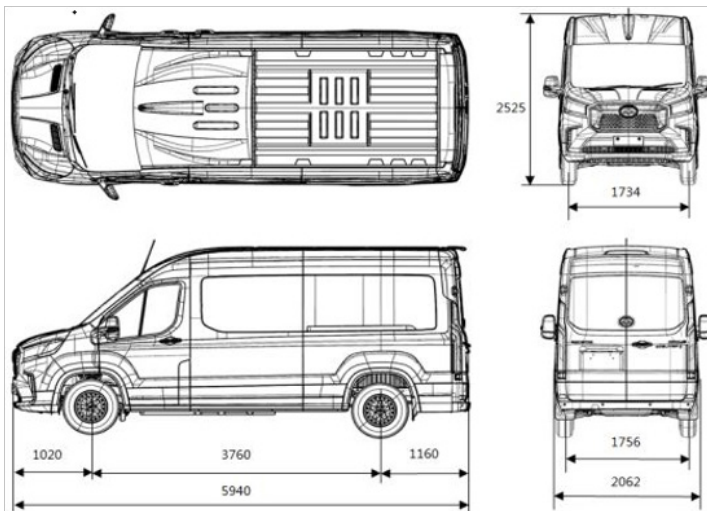

MAXUS EDELIVER9 L3H2