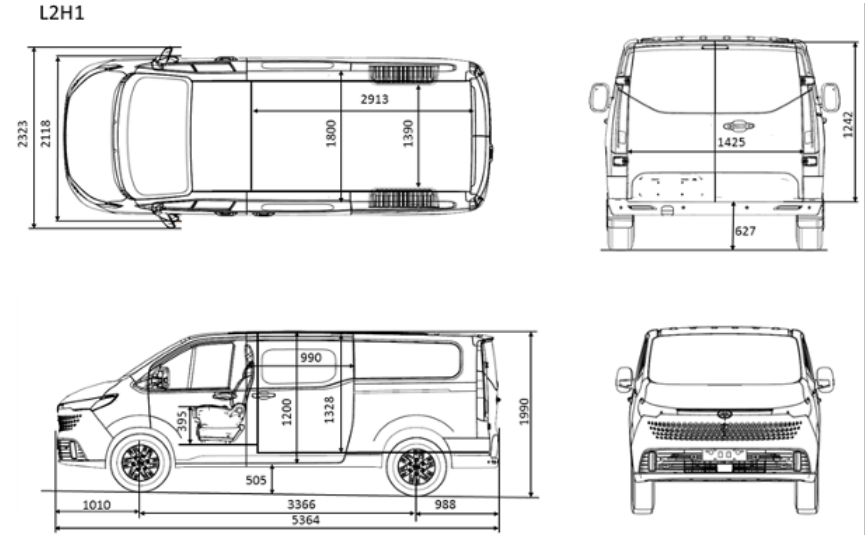

AFMETINGEN VOERTUIG	L1 77 KWH	L1 88 KWH	L1 4X4 88 KWH	L2 77 KWH	L2 88 KWH	L2 4X4 88 KWH	L2H2 88 KWH	L2H2 4X4 88 KWH
Lengte (mm)	5.079	5.079	5.079	5.445	5.445	5.445	5.445	5.445
Breedte (mm)	2.030	2.030	2.030	2.030	2.030	2.030	2.030	2.030
Hoogte (mm)	1.990	1.990	1.999	1.990	1.990	1.999	2.390	2.399
Wielbasis	3.000	3.000	3.000	3.366	3.366	3.366	3.366	3.366
Draaicirkel (m)	12,1	12,1	12,1	13,4	13,4	13,4	13,4	13,4
Lengte laadruimte (mm)	2.547	2.547	2.547	2.913	2.913	2.913	2.913	2.913
Breedte laadruimte (mm)	1.800	1.800	1.800	1.800	1.800	1.800	1.800	1.800
Breedte tussen wielkasten laadruimte (mm)	1.390	1.390	1.390	1.390	1.390	1.390	1.390	1.390
Hoogte laadruimte (mm)	1.328	1.328	1.328	1.328	1.328	1.328	1.693	1.328
Hoogte laadvloer (mm)	640	640	640	640	640	640	680	640
Laadvolume (m ³)	5,9	5,9	5,9	6,7	6,7	6,7	8,7	6,7
Dagmaat schuifdeur (mm)	990 x 1.200	990 x 1.200	990 x 1.200	990 x 1.200	990 x 1.200	990 x 1.200	990 x 1.200	990 x 1.200
Dagmaat achterdeuren (mm)	1.425 x 1.242	1.425 x 1.242	1.425 x 1.242	1.425 x 1.242	1.425 x 1.242	1.425 x 1.242	1.425 x 1.494	1.425 x 1.242

MAXUS eDELIVER 7 L1H1

MAXUS eDELIVER 7 L2H1

MAXUS eDELIVER 7 L2H2