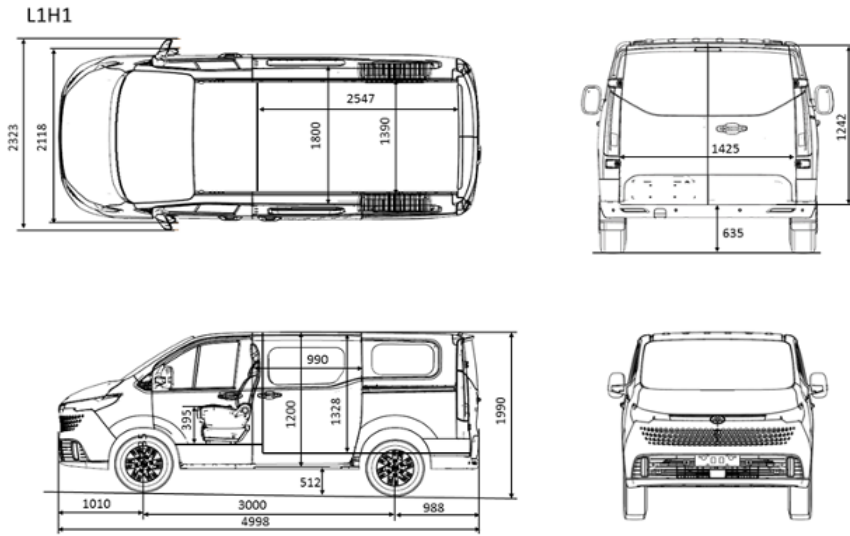

AFMETINGEN VOERTUIG	L1 77 KWH	L1 88 KWH	L1 4X4 88 KWH	L2 77 KWH	L2 88 KWH	L2 4X4 88 KWH	L2H2 88 KWH	L2H2 4X4 88 KWH
Lengte (mm)	5.079	5.079	5.079	5.445	5.445	5.445	5.445	5.445
Breedte (mm)	2.030	2.030	2.030	2.030	2.030	2.030	2.030	2.030
Hoogte (mm)	1.990	1.990	1.999	1.990	1.990	1.999	2.390	2.399
Wielbasis	3.000	3.000	3.000	3.366	3.366	3.366	3.366	3.366
Draaicirkel (m)	12,1	12,1	12,1	13,4	13,4	13,4	13,4	13,4
Lengte laadruimte (mm)	2.547	2.547	2.547	2.913	2.913	2.913	2.913	2.913
Breedte laadruimte (mm)	1.800	1.800	1.800	1.800	1.800	1.800	1.800	1.800
Breedte tussen wielkasten laadruimte (mm)	1.390	1.390	1.390	1.390	1.390	1.390	1.390	1.390
Hoogte laadruimte (mm)	1.328	1.328	1.328	1.328	1.328	1.328	1.693	1.328
Hoogte laadvloer (mm)	640	640	640	640	640	640	680	640
Laadvolume (m ³)	5,9	5,9	5,9	6,7	6,7	6,7	8,7	6,7
Dagmaat schuifdeur (mm)	990 x 1.200	990 x 1.200	990 x 1.200	990 x 1.200	990 x 1.200	990 x 1.200	990 x 1.200	990 x 1.200
Dagmaat achterdeuren (mm)	1.425 x 1.242	1.425 x 1.242	1.425 x 1.242	1.425 x 1.242	1.425 x 1.242	1.425 x 1.242	1.425 x 1.494	1.425 x 1.242

MAXUS eDELIVER 7 L1H1

MAXUS eDELIVER 7 L2H1

MAXUS eDELIVER 7 L2H2